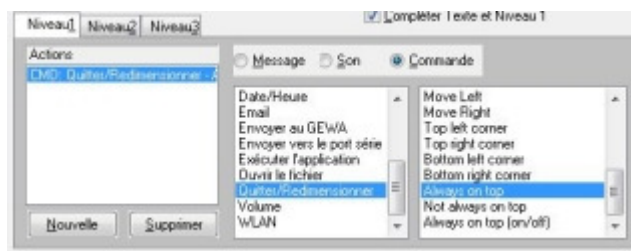

Touches spéciales accentuées, de fonctions, €, @ # ...etc...

Guide doigts en option

90 € ttc

[...Voir la vidéo de démonstration](#)

Clavier caractères agrandis

la sérigraphie blanche sur fond noir ou noire sur fond blanc occupe toute la surface des touches de ce clavier destiné aux personnes malvoyantes. Port USB, compatible Mac et PC ; grande résistance à l'usure

39 € ttc

Astuce Mind Express "Toujours apparent"

Maintenant que MindExpress, comme un clavier virtuel traditionnel, est capable d'interagir dans toutes les applications, il est important de valider la fonction "toujours apparent" afin qu'une fenêtre ne vienne pas le cacher.

Pour cela, intégrez la fonction "Commande" "Quitter Redimensionner" "Always on top" dans le paramétrage de l'une de vos cases.

Astuce Windows : lancement TRES rapide des applications apparaissant dans la barre de lancement rapide !!!

Placé juste à droite du bouton démarrer de Windows, votre système vous propose un certain nombre d'applications ou de dossiers dans une zone appelée "zone de lancement rapide". Sans la souris, vous pouvez exploiter cette barre en appuyant simultanément sur la touche Windows et sur la touche 1, 2, 3... selon que l'application à lancer est en première, deuxième, troisième position (attention, il faut utiliser les touches placées au dessus du clavier alphabétique et non pas celles du pavé numérique).

Ceux qui paramètrent des claviers virtuels personnalisés apprécieront particulièrement cette astuce.