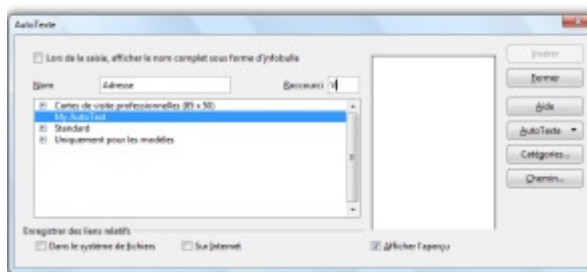

Tél : 0970 465 112
Catalogue complet (plus de 250 produits)
sur www.vocalisis.com
Courriel : conseils@vocalisis.com

Vous pouvez participer à cette rubrique en nous adressant vos remarques ou vos découvertes (conseils@vocalisis.com)

PackDYS,

*certainement les meilleures réponses actuelles aux problèmes de Dyslexie, Dyspraxie, Dysorthographe... Existe en version Standard, Preferred et Pro...
"OFFRE SPECIALE SATISFAIT OU REMBOURSE"*

[Voir comparatif des versions](#)

A partir de 385 €

avec reco et synthèse vocales

20 vidéos de démonstration sur
www.vocalisis.com/1010.html

Astuce OpenOffice : Lancez vos applications en appuyant sur une touche de fonction

Quel gain de temps de préparer des abréviations permettant de saisir très rapidement des textes répétitifs, une formule de politesse, un entête de lettre, un début de devoir scolaire...

Tapez dans votre OpenOffice Writer le texte à automatiser, choisissez le menu Edition puis AutoTexte ; renseignez le champ Nom (un indice pour vous souvenir ultérieurement de votre raccourci) et indiquez dans le champ Raccourci la ou les lettres qui "appelleront" ce texte automatiquement. Terminez l'opération en cliquant sur le bouton Auto Texte et choisissez Nouveau puis Fermer. Désormais, pour exécuter l'écriture de ce texte, il vous suffira de saisir la ou les lettres définies comme raccourci et appuyer sur F3.

=====

De retour... le clavier CLEVY

De conception solide et fun, ce clavier est spécialement dédié aux enfants. Ses grosses touches colorées le rende plus attractif et facile à utiliser en marquant très précisément les voyelles et les consonnes.