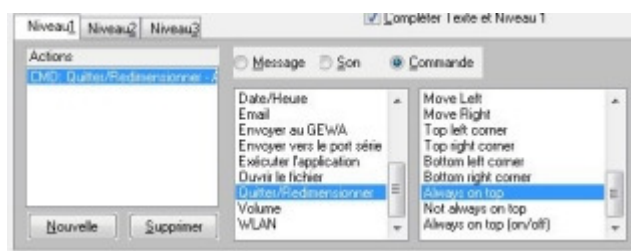

Touches spéciales accentuées, de fonctions, €, @ # ...etc...

Guide doigts en option

90 € ttc

[...Voir la vidéo de démonstration](#)

Clavier caractères agrandis

la sérigraphie blanche sur fond noir ou noire sur fond blanc occupe toute la surface des touches de ce clavier destiné aux personnes malvoyantes. Port USB, compatible Mac et PC ; grande résistance à l'usure

39 € ttc

Astuce Mind Express "Toujours apparent"

Maintenant que MindExpress, comme un clavier virtuel traditionnel, est capable d'interagir dans toutes les applications, il est important de valider la fonction "toujours apparent" afin qu'une fenêtre ne vienne pas le cacher.

Pour cela, intégrez la fonction "Commande" "Quitter Redimensionner" "Always on top" dans le paramétrage de l'une de vos cases.

Astuce Windows : lancement TRES rapide des applications apparaissant dans la barre de lancement rapide !!!

Placé juste à droite du bouton démarrer de Windows, votre système vous propose un certain nombre d'applications ou de dossiers dans une zone appelée "zone de lancement rapide". Sans la souris, vous pouvez exploiter cette barre en appuyant simultanément sur la touche Windows et sur la touche 1, 2, 3... selon que l'application à lancer est en première, deuxième, troisième position (attention, il faut utiliser les touches placées au dessus du clavier alphabétique et non pas celles du pavé numérique).

Ceux qui paramètrent des claviers virtuels personnalisés apprécieront particulièrement cette astuce.